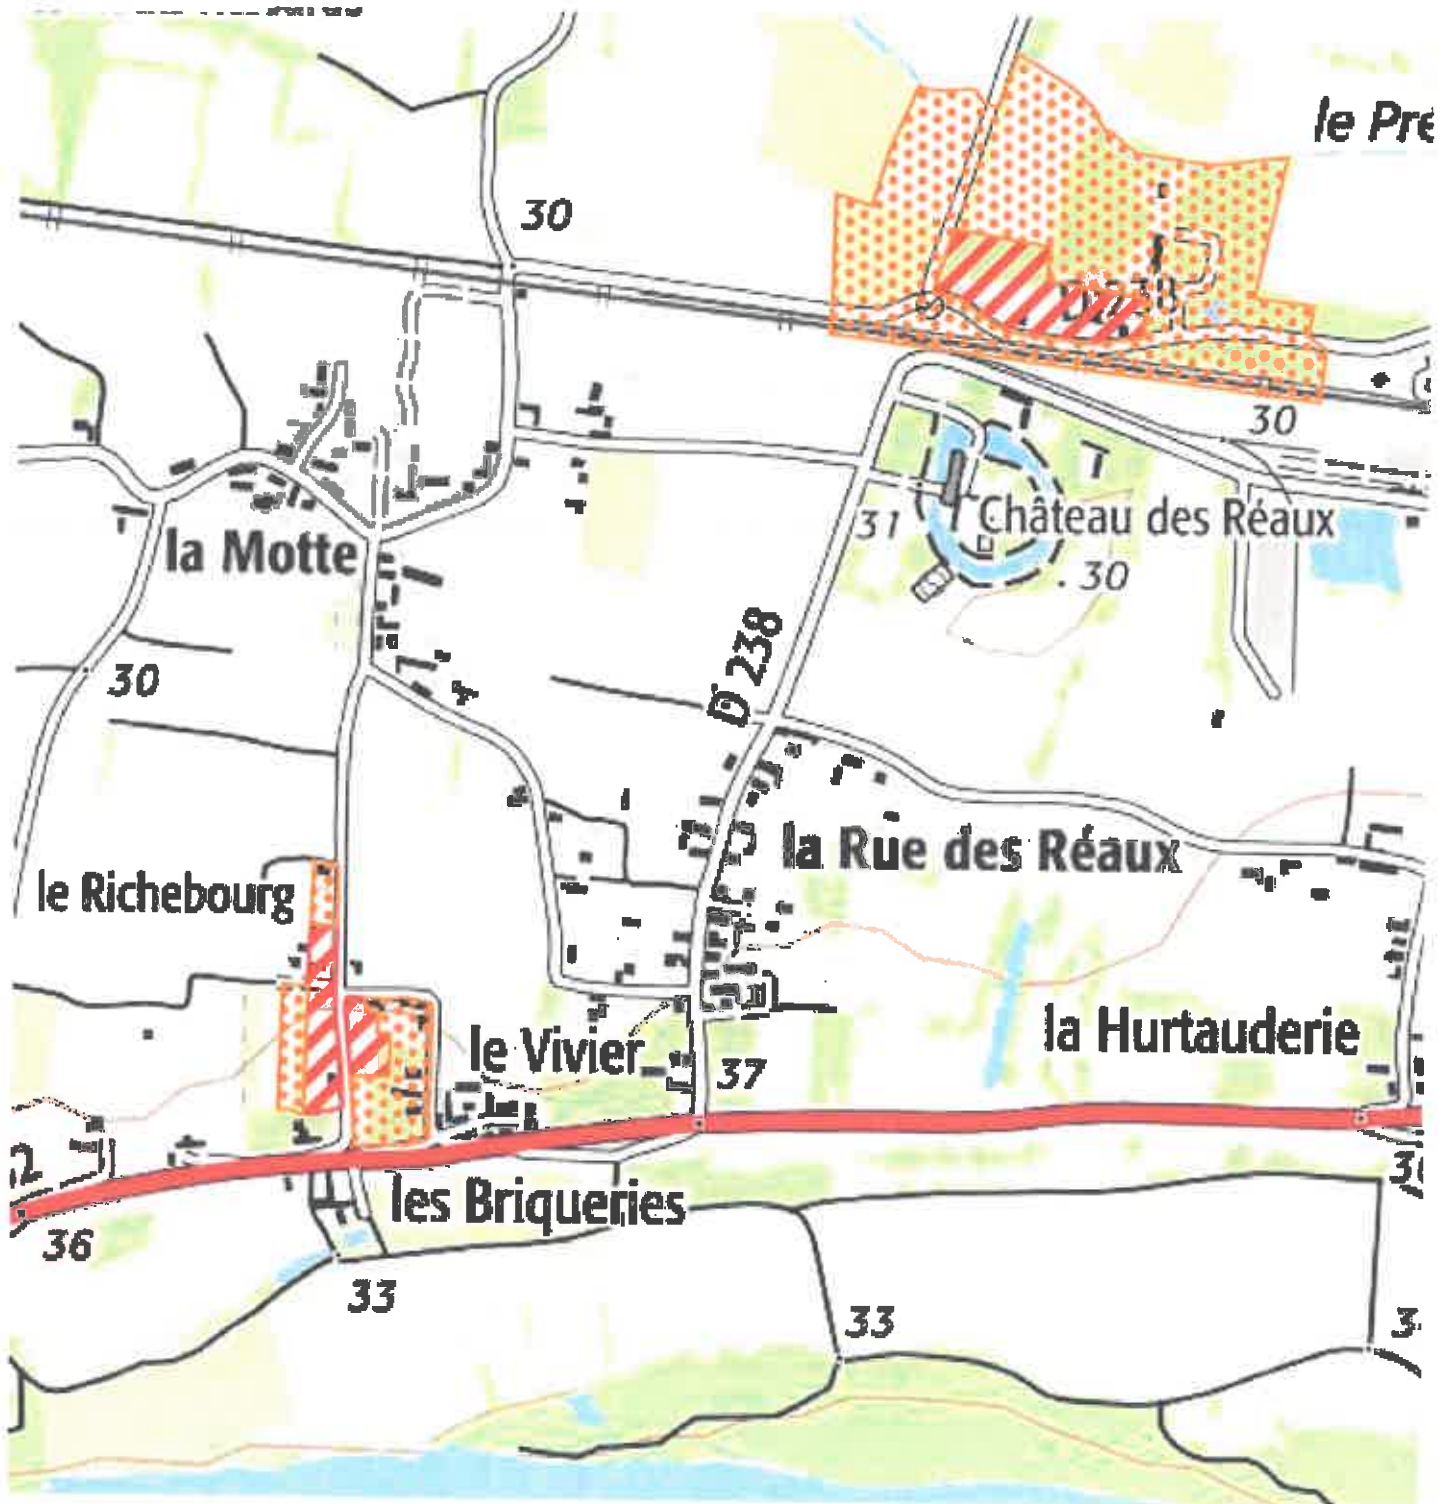

Zones contaminées par les termites ou susceptibles de l'être

CHOUZE-SUR-LOIRE (Partie Est)

Plan de situation

Annexé à
l'arrêté
préfectoral
du

17 DEC. 2021

Légende

Zonage

-  susceptible de l'être
-  Contaminé

Echelle: 1/4000